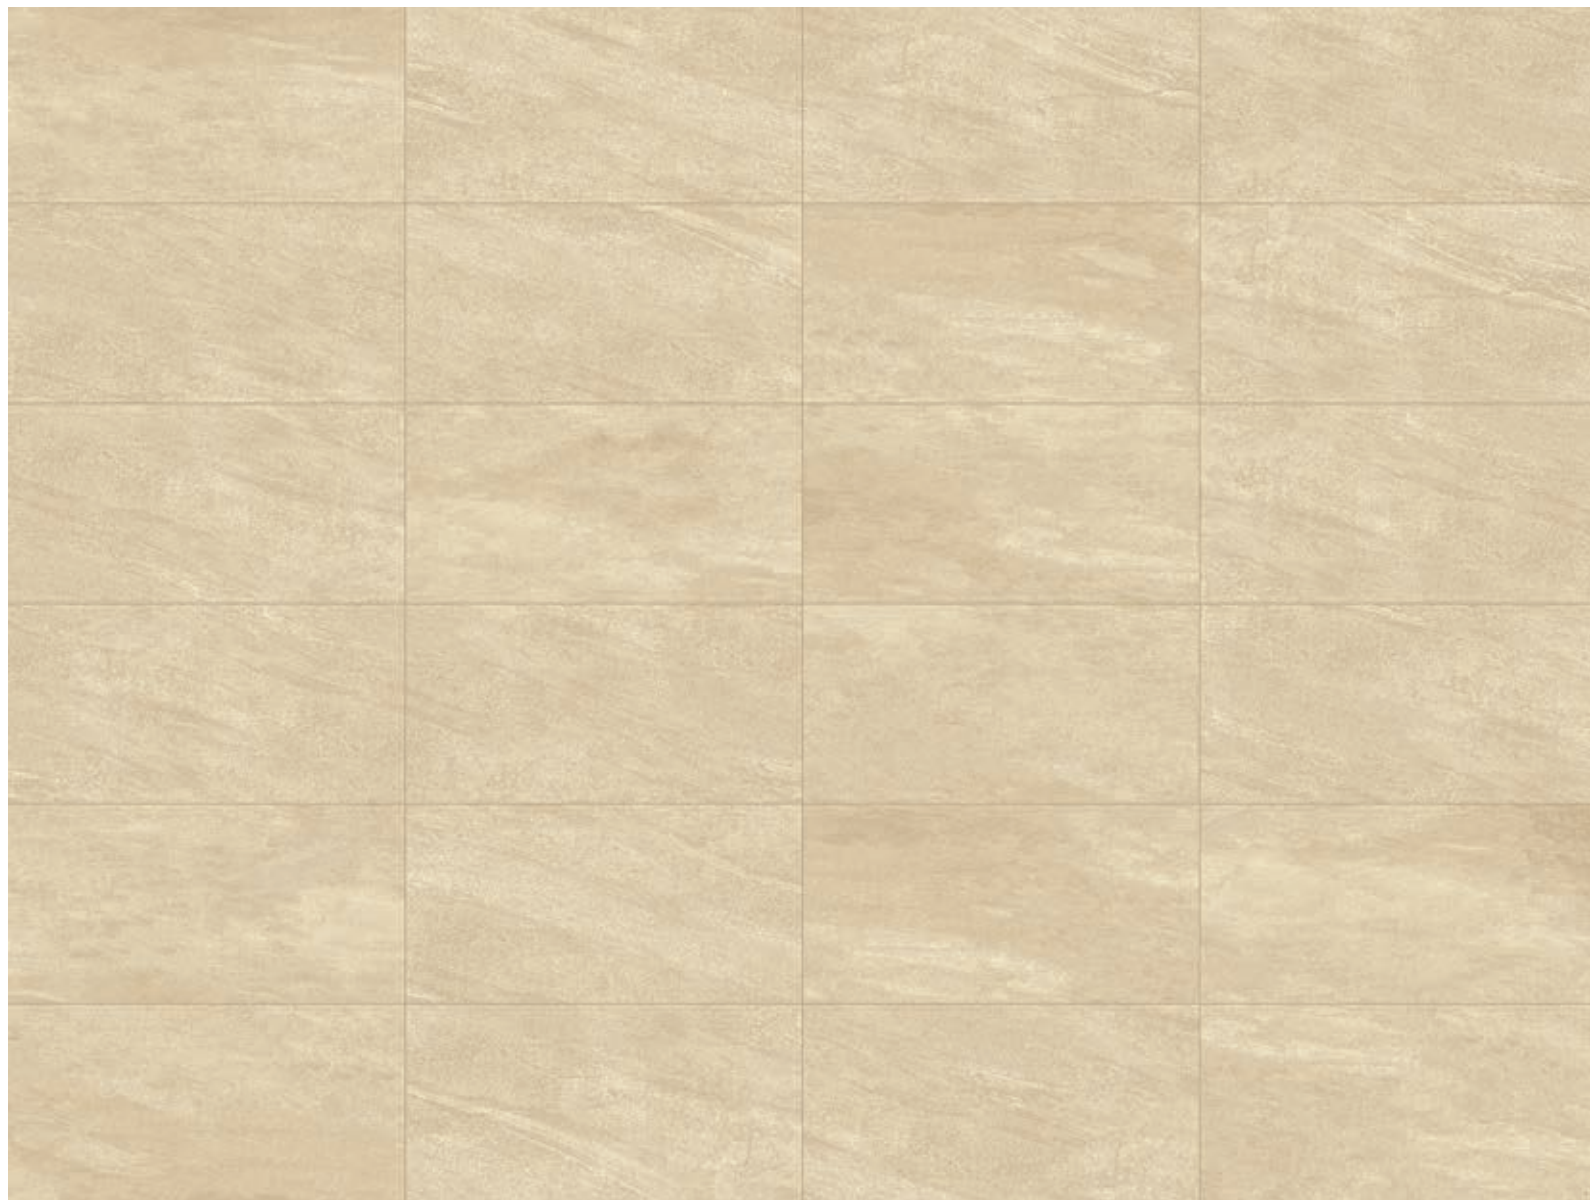

COLORATO IN MASSA . COLORED BODY . DANS LA MASSE . DURCHGEFÄRBT

Naturale . Natural . Naturel . Natur • Rettificato . Rectified . Rectifié . Rektifiziert

ETERNITY BEIGE PANNELLO 30,8x61,5 • 12"x24"