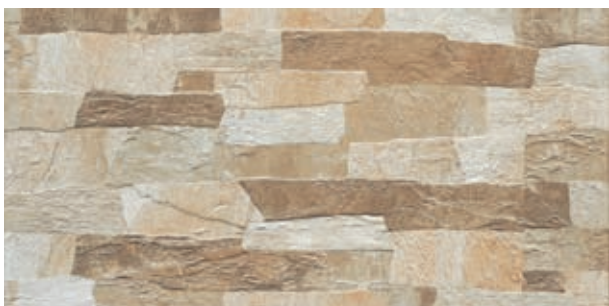

BEIGE

30,8x61,5 . 12"x24"	NATURALE	W931	24,69	R9

*Nei formati 30,8x61,5 si consiglia la posa sfalsata irregolare del prodotto onde evitare problemi di planarità.
For the sizes 30,8x61,5 is it advisable to stagger the product irregularly when laying it to avoid problems in flatness.
Pour les formates 30,8x61,5 nous vous conseillons d'adopter la pose irrégulière à joints décalés pour le produit a fin d'éviter tout problème de planéité.
Für die Formate 30,8x61,5 empfehlen wir die unregelmäßige versetzte Verlegung dieser Fliese, um Probleme mit der Ebenflächigkeit zu vermeiden.*