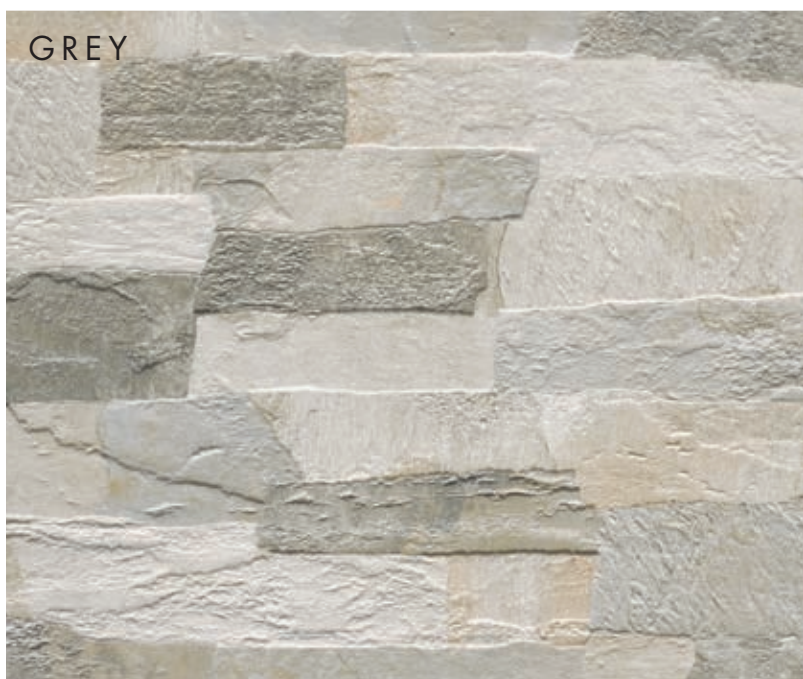

BLOCKS

Gres Porcellanato Smaltato

Glazed Porcelain Stoneware . Grès Cérame Emailé . Glasiertes Feinsteinzeug

WHITE

GREY

BEIGE

TECH INFO

SIZES

30,8x61,5

12"x24"

SURFACES

Naturale . Natural . Naturel . Natur

30,8x61,5 (White, Grey, Beige)