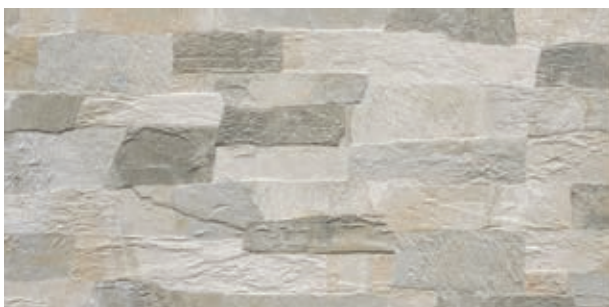

GREY

30,8x61,5 . 12"x24"	NATURALE	W930	24,69	R9